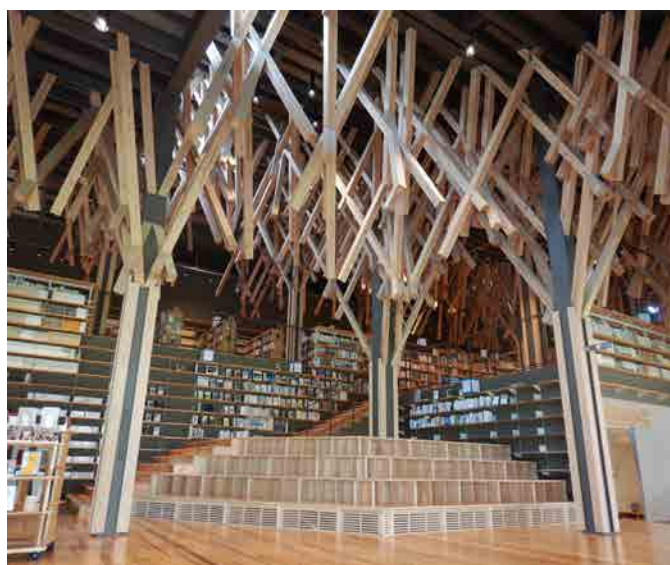

↑ 森や棚田をイメージした館内の様子

「雲の上の町」梶原町に5月26日、新しい図書館がオープンしました。その名も「雲の上の図書館」。実はこの図書館、今話題の有名建築家によって設計されたとってもユニークな図書館なんです。

■雲の上の図書館

敷地面積 3087.85 m²、地下1階地上2階の3階建てである雲の上の図書館は、約5万5千冊の本を収蔵可能で、現在約4万冊の本を収蔵しています。そんなたくさんの本との出会いを通して多くのことを「学ぶ場」、優しい木漏れ日のような光と木の香りを感じられる「憩いの場」、また隣接する福祉施設や梶原こども園など、お年寄りから子どもまで多くの人が集まる「文化継承、交流の場」を生み出すことを目的に図書館は造られました。館内にはカフェや

ボルダリングスペースもあり、本を読むだけでなく、様々な目的で利用できる図書館です。

■梶原町と隈研吾氏

地元木材を多く使って造られた雲の上の図書館は、外観もそうですが、森や棚田をイメージして造られた内装がとってもユニークでおしゃれ。棚田や木組み構造など梶原の文化を意識した造りで、文化継承の場としての役割を持っています。その設計は新国立競技場の設計で話題になった隈研吾氏によるもの。実は梶原町と隈氏には深いつながりがあり、梶原が隈氏の建築スタイルに大きな影響を与えたとも言われています。そのため、町内には隈氏が設計した施設が6つもあり、その中で雲の上の図書館が一番新しい作品です。

■愛される図書館に

ユニークなのは外観や内装だけではありません。館内には海洋堂によるジオラマの展示や、グランドピアノも置かれており、町内のアーティストが集まってセッションすることも。毎月一回の音楽イベントや、毎月二回映画上映会を開催する等、静かなイメージのある図書館とは一味違うユニークな図書館なんです。

そんな雲の上の図書館は町外からも利用者が訪れ、オープンから1カ月で利用者が1万人を超えました。早くも多くの方に愛される図書館となりましたが、これからも住民にとって生活の一部となるような、愛される図書館になることを目指して、今日もたくさんの本と一緒に多くの方を迎え入れます。