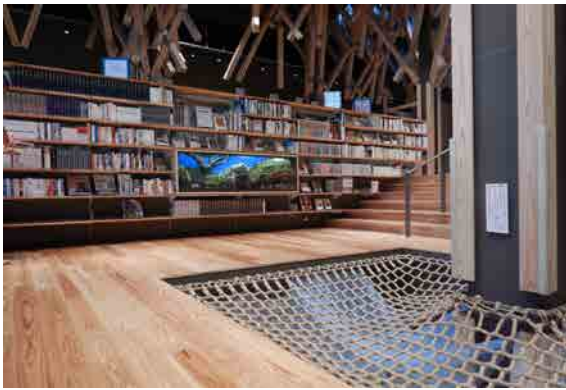

### ■雲の上の図書館

敷地面積 3087.85 m<sup>2</sup>、地下1階地上2階の3階建てである雲の上の図書館は、約5万5千冊の本を収蔵可能で、現在約4万冊の本を収蔵しています。そんなたくさんの本との出会いを通して多くのことを「学ぶ場」、優しい木漏れ日のような光と木の香りを感じられる「憩いの場」、また隣接する福祉施設や梶原こども園など、お年寄りから子どもまで多くの人が集まる「文化継承、交流の場」を生み出すことを目的に図書館は造られました。館内にはカフェや

ボルダリングスペースもあり、本を読むだけでなく、様々な目的で利用できる図書館です。

### ■愛される図書館に

ユニークなのは外観や内装だけではありません。館内には海洋堂によるジオラマの展示や、グランドピアノも置かれており、町内のアーティストが集まってセッションすることも。毎月一回の音楽イベントや、毎月二回映画上映会を開催する等、静かなイメージのある図書館とは一味違うユニークな図書館なんです。

そんな雲の上の図書館は町外からも利用者が訪れ、オープンから1カ月で利用者が1万人を超えました。早くも多くの方に愛される図書館となりましたが、これからも住民にとって生活の一部となるような、愛される図書館になることを目指して、今日もたくさんの本と一緒に多くの方を迎え入れます。

↑ごろんと横になって読書ができます。

↑絵本コーナー  
ベビールームもあります。